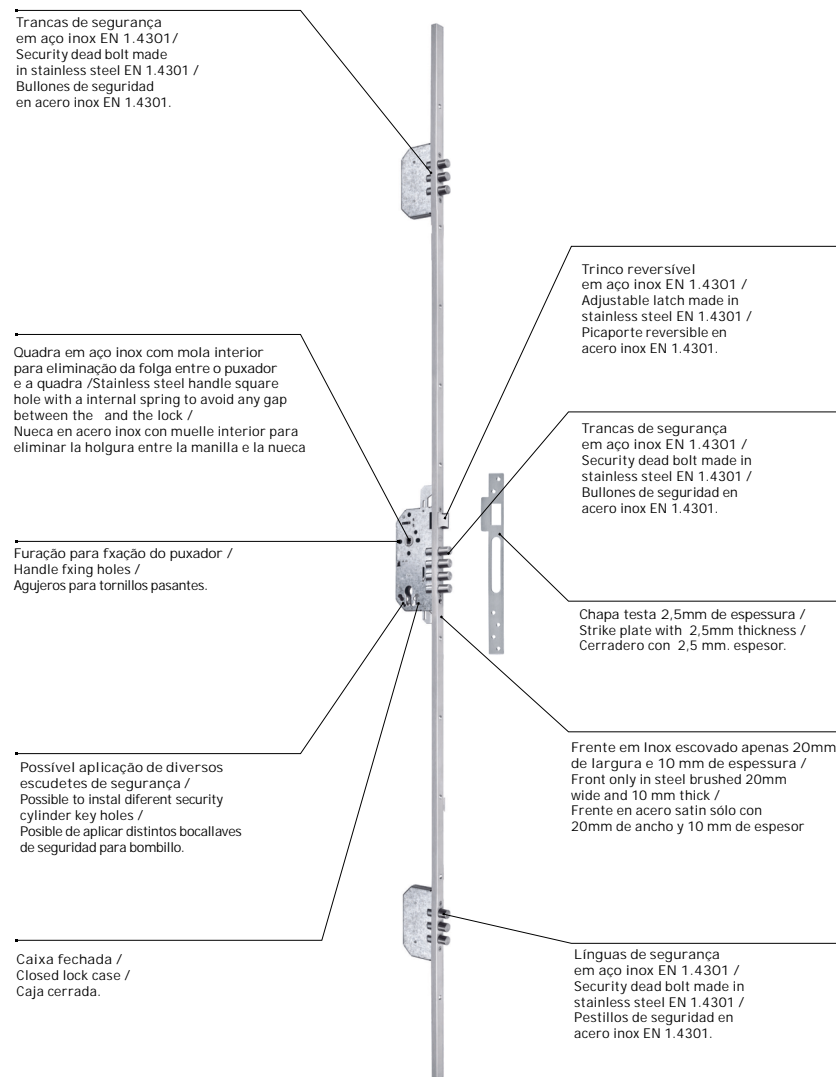

Ficha técnica de produto

Technique product file / Ficha técnica de produto

Data: 19.12.2017

Versão: 2.0

IN.20.003

Fechaduras de segurança/
Security locks / Cerraduras de seguridad

ET: 809 /2011

Documento confidencial / Confidential document / Documento confidencial © JNF 2017 www.jnf.pt

Descrição / Description / Descripción
Versão / Version / Versión
Data / Date / Data

Fechadura de alta segurança / High security lock / Cerradura de alta seguridad
2.0
19.12.2017

T. (+351) 224 663 230 / F. (+351) 224 839 841 / e-mail - jnf@jnf.pt / www.jnf.pt

Rua das Mimosas, 849/851
Zona Industrial das Mimosas
S. Pedro da Cova | Ap. 75 4424-909
Gondomar PORTUGAL

PÁGINA 3/3
PAGE