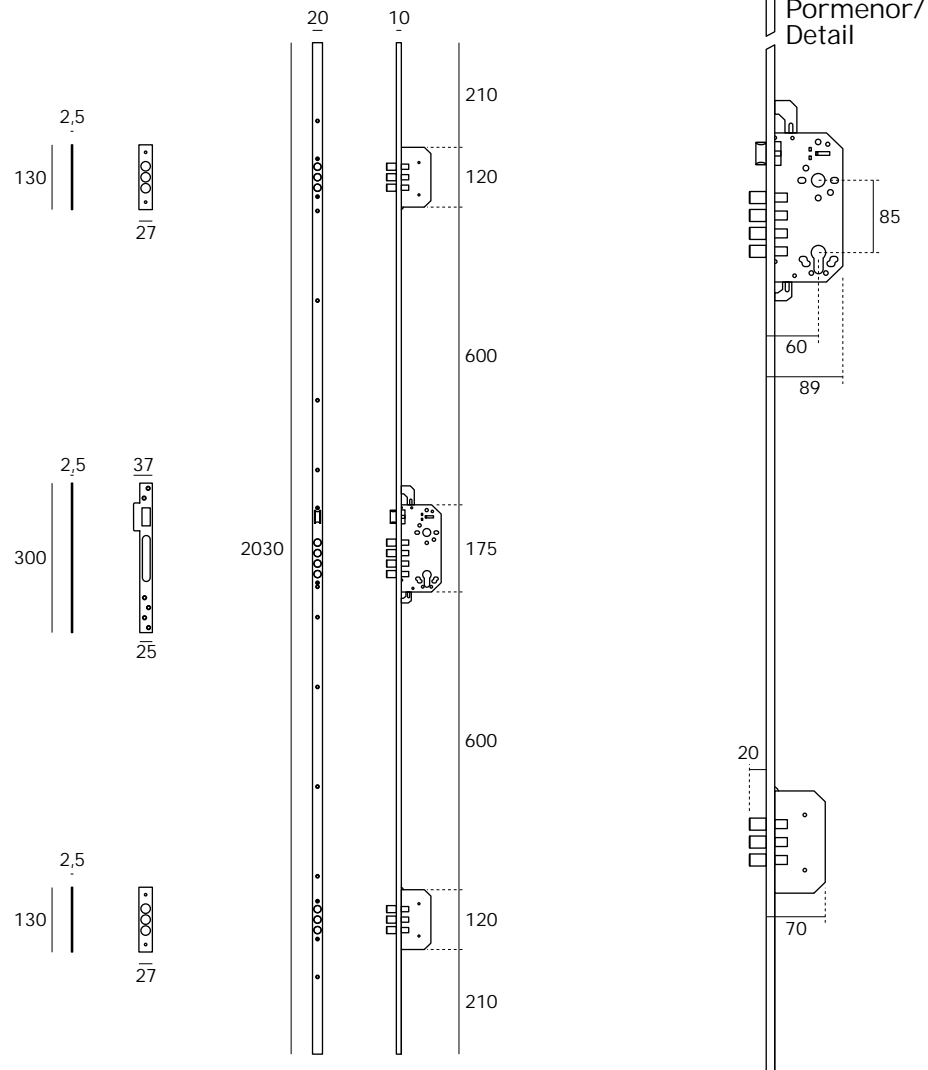

Documento confidencial / Confidential document / Documento confidencial © JNF 2017 www.jnf.pt

Descrição / Description / Descripción	Fechadura de alta segurança / High security lock / Cerradura de alta seguridad
Versão / Version / Versión.	2.0
Data / Date / Data	19.12.2017

T. (+351) 224 663 230 / F. (+351) 224 839 841 / e-mail - jnf@jnf.pt / www.jnf.pt

Rua das Mimosas, 849/851
Zona Industrial das Mimosas
S. Pedro da Cova | Ap. 75 4424-909
Gondomar PORTUGAL