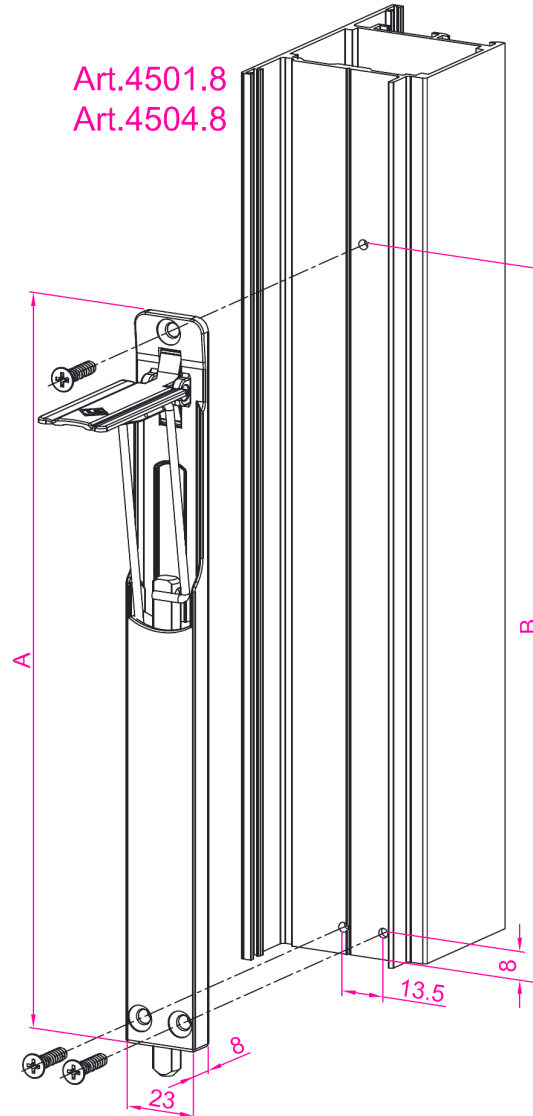

# TEX 8mm

IT - CATENACCIO A LEVA RIBASSATO

EN - REDUCED LEVER LATCH

PL - RYGIEL DRZWIOWY

ES - PASADOR REBAJADO

ART. 4504.8 (L = 140 mm)

ART. 4501.8 (L = 220 mm)

ART. 4502.8 (L = 450 mm)

ART. 4503.8 (L = 650 mm)

Altri accessori/ Other accessories:

ART. 4204:

IT - Riscontro in Zama.

EN - Zamak counterplate

PL - Zaczep górny

ES - Cerradero en zamac

ART. 4234:

IT - Incontro a Pozzetto

EN - Pocket Junction

PL - Tuleja Dolna

ES - Cerradero suelo

Per eventuali chiarimenti chiedere  
info al nostro  
Uff. Tecnico

Tel. 080.4959823

[WWW.MASTERITALY.COM](http://WWW.MASTERITALY.COM)

| Art.   | A   | B   | C | D |
|--------|-----|-----|---|---|
| 4504.8 | 140 | 135 | - | - |
| 4501.8 | 220 | 215 | - | - |

| Art.   | A   | B   | C   | D   |
|--------|-----|-----|-----|-----|
| 4502.8 | 450 | 445 | 318 | 166 |
| 4503.8 | 650 | 645 | 518 | 266 |