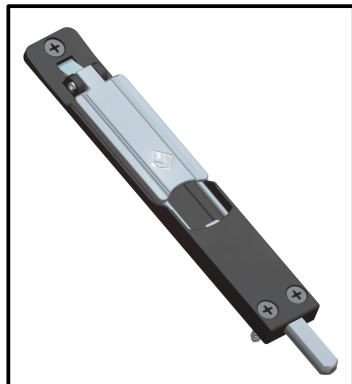

# TEX 8mm

IT - CATENACCIO A LEVA RIBASSATO

EN - REDUCED LEVER LATCH

PL - RYGIEL DRZWIOWY

ES - PASADOR REBAJADO

ART. 4504.8 (L = 140 mm)

ART. 4501.8 (L = 220 mm)

ART. 4502.8 (L = 450 mm)

ART. 4503.8 (L = 650 mm)

Altri accessori/ Other accessories:

ART. 4204:

IT - Riscontro in Zama.

EN - Zamak counterplate

PL - Zaczep górny

ES - Cerradero en zamac

ART. 4234:

IT - Incontro a Pozzetto

EN - Pocket Junction

PL - Tuleja Dolna

ES - Cerradero suelo

Per eventuali chiarimenti chiedere  
info al nostro  
Uff. Tecnico

Tel. 080.4959823

[WWW.MASTERITALY.COM](http://WWW.MASTERITALY.COM)