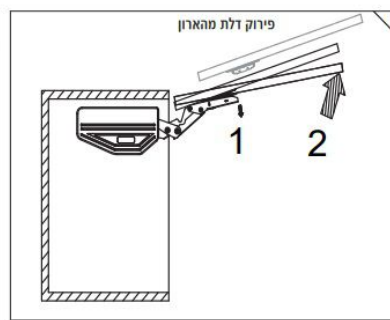

# EXPARO-SO

(פתיחה סטנדרטית)

מנגנון הרמה סטטי עם בולם אינטגרלי מובנה לדלת מתרוממת

דגם	מומנט	משקל
EXSO.A	600-1500	1.3-5 KG
EXSO.B	1400-2800	2.5-8 KG
EXSO.C	2400-3600	3.6-8.1 KG
EXSO.D	3200-5000	4.6-10 KG

גובה ממוצע	משקל	EXSO.A	EXSO.B	EXSO.C	EXSO.D
300	2.0-5.0	-	-	-	-
325	1.8-4.6	-	-	-	-
350	1.7-4.3	4.0-6.0	-	-	-
375	1.6-4.0	3.7-7.5	-	-	-
400	1.5-3.8	3.5-7.0	-	-	-
425	1.4-3.5	3.3-6.6	-	-	-
450	1.3-3.2	3.1-6.2	5.2-8.1	-	-
475	-	2.9-5.9	4.9-7.7	-	-
500	-	2.8-5.6	4.7-7.3	6.4-10	-
525	-	2.7-5.3	4.5-6.9	6.1-9.5	-
550	-	2.5-5	4.3-6.6	5.8-9.1	-
575	-	-	4.1-6.3	5.6-8.7	-
600	-	-	3.9-6.0	5.3-8.3	-
625	-	-	3.7-5.8	5.1-8.0	-
650	-	-	3.6-5.6	4.9-7.7	-
675	-	-	-	4.7-7.4	-
700	-	-	-	4.6-7.1	-

## דלת MDF בעובי 17 מ"מ

רוחב דלת																				גובה		
1800	1700	1600	1500	1400	1300	1200	1100	1000	950	900	850	800	750	700	650	600	550	500	450	400	350	דלת
B	B	B	B	B	A B	A	A	A	A	A	A	A	A	A	A	A	A					300
C	B C	B C	B	B	B	B	B	B	A B	A	A	A	A	A	A	A	A	A	A	A		350
D	C D	C D	C	C	B C	B	B	B	B	B	B	B	B	A B	A	A	A	A	A	A	A	400
	D	D	D	D	C D	C	C	B C	B C	B	B	B	B	B	B	B	A B	A	A	A	A	450
			D	D	D	D	C D	C	C	C	B C	B C	B	B	B	B	B	B	A B	A	A	500
						D	D	D	D	C D	C D	C	C	B C	B C	B	B	B	B	B	A	550
								D	D	D	D	D	C D	C	C	C	B C	B C	B	B	B	600
										D	D	D	D	D	C D	C	C	B C	B	B	B	650
													D	D	D	D	C	C	C	C	B	700