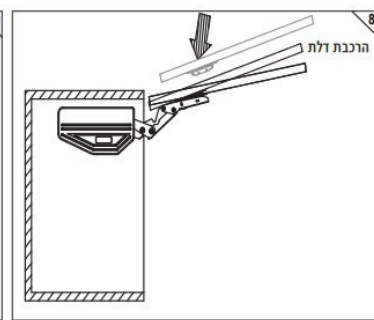

# EXPARO-SO

(פתיחה סטנדרטית)

מנגנון הרמה סטטי עם בולם אינטגרלי מובנה לדלת מתרוממת

דגם	מומנט	משקל
EXSO.A	600-1500	1.3-5 KG
EXSO.B	1400-2800	2.5-8 KG
EXSO.C	2400-3600	3.6-8.1 KG
EXSO.D	3200-5000	4.6-10 KG

גובה ממוצע	משקל	EXSO.A	EXSO.B	EXSO.C	EXSO.D
300	2.0-5.0	-	-	-	-
325	1.8-4.6	-	-	-	-
350	1.7-4.3	4.0-6.0	-	-	-
375	1.6-4.0	3.7-7.5	-	-	-
400	1.5-3.8	3.5-7.0	-	-	-
425	1.4-3.5	3.3-6.6	-	-	-
450	1.3-3.2	3.1-6.2	5.2-8.1	-	-
475	-	2.9-5.9	4.9-7.7	-	-
500	-	2.8-5.6	4.7-7.3	6.4-10	-
525	-	2.7-5.3	4.5-6.9	6.1-9.5	-
550	-	2.5-5	4.3-6.6	5.8-9.1	-
575	-	-	4.1-6.3	5.6-8.7	-
600	-	-	3.9-6.0	5.3-8.3	-
625	-	-	3.7-5.8	5.1-8.0	-
650	-	-	3.6-5.6	4.9-7.7	-
675	-	-	-	4.7-7.4	-
700	-	-	-	4.6-7.1	-

## דלת MDF בעובי 17 מ"מ

רוחב דלת																				גובה		
1800	1700	1600	1500	1400	1300	1200	1100	1000	950	900	850	800	750	700	650	600	550	500	450	400	350	דלת
B	B	B	B	B	A B	A	A	A	A	A	A	A	A	A	A	A	A					300
C	B C	B C	B	B	B	B	B	B	A B	A	A	A	A	A	A	A	A	A	A	A		350
D	C D	C D	C	C	B C	B	B	B	B	B	B	B	B	A B	A	A	A	A	A	A	A	400
	D	D	D	D	C D	C	C	B C	B C	B	B	B	B	B	B	B	A B	A	A	A	A	450
			D	D	D	D	C D	C	C	C	B C	B C	B	B	B	B	B	B	A B	A	A	500
						D	D	D	D	C D	C D	C	C	B C	B C	B	B	B	B	B	A	550
								D	D	D	D	D	C D	C	C	C	B C	B C	B	B	B	600
										D	D	D	D	D	C D	C	C	B C	B	B	B	650
													D	D	D	D	C	C	C	C	B	700