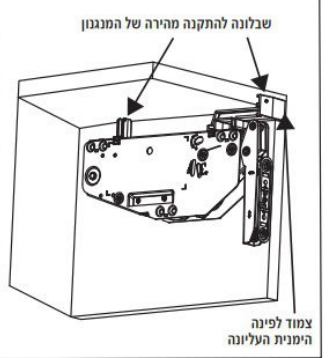

# EXPARO-SO

(פתיחה סטנדרטית)

מנגנון הרמה סטטי עם בולם אינטגרלי מובנה לדלת מתרוממת

דגם	מומנט	משקל
EXSO.A	600-1500	1.3-5 KG
EXSO.B	1400-2800	2.5-8 KG
EXSO.C	2400-3600	3.6-8.1 KG
EXSO.D	3200-5000	4.6-10 KG

גובה ממוצע	משקל	EXSO.A	EXSO.B	EXSO.C	EXSO.D
300	2.0-5.0	-	-	-	-
325	1.8-4.6	-	-	-	-
350	1.7-4.3	4.0-6.0	-	-	-
375	1.6-4.0	3.7-7.5	-	-	-
400	1.5-3.8	3.5-7.0	-	-	-
425	1.4-3.5	3.3-6.6	-	-	-
450	1.3-3.2	3.1-6.2	5.2-8.1	-	-
475	-	2.9-5.9	4.9-7.7	-	-
500	-	2.8-5.6	4.7-7.3	6.4-10	-
525	-	2.7-5.3	4.5-6.9	6.1-9.5	-
550	-	2.5-5	4.3-6.6	5.8-9.1	-
575	-	-	4.1-6.3	5.6-8.7	-
600	-	-	3.9-6.0	5.3-8.3	-
625	-	-	3.7-5.8	5.1-8.0	-
650	-	-	3.6-5.6	4.9-7.7	-
675	-	-	-	4.7-7.4	-
700	-	-	-	4.6-7.1	-

## דלת MDF בעובי 17 מ"מ

רוחב דלת																				גובה		
1800	1700	1600	1500	1400	1300	1200	1100	1000	950	900	850	800	750	700	650	600	550	500	450	400	350	דלת
B	B	B	B	B	A B	A	A	A	A	A	A	A	A	A	A	A	A					300
C	B C	B C	B	B	B	B	B	B	A B	A	A	A	A	A	A	A	A	A	A	A		350
D	C D	C D	C	C	B C	B	B	B	B	B	B	B	B	A B	A	A	A	A	A	A	A	400
	D	D	D	D	C D	C	C	B C	B C	B	B	B	B	B	B	B	A B	A	A	A	A	450
			D	D	D	D	C D	C	C	C	B C	B C	B	B	B	B	B	B	A B	A	A	500
						D	D	D	D	C D	C D	C	C	B C	B C	B	B	B	B	B	A	550
								D	D	D	D	D	C D	C	C	C	B C	B C	B	B	B	600
										D	D	D	D	D	C D	C	C	B C	B	B	B	650
													D	D	D	D	C	C	C	C	B	700