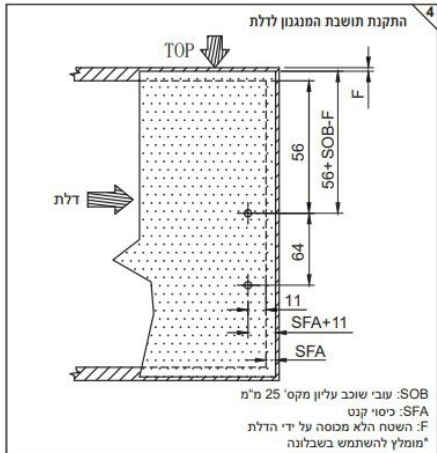

# EXPARO-SO

(פתיחה סטנדרטית)

מנגנון הרמה סטטי עם בולם אינטגרלי מובנה לדלת מתרוממת

דגם	מומנט	משקל
EXSO.A	600-1500	1.3-5 KG
EXSO.B	1400-2800	2.5-8 KG
EXSO.C	2400-3600	3.6-8.1 KG
EXSO.D	3200-5000	4.6-10 KG

גובה ממוצע	משקל	EXSO.A	EXSO.B	EXSO.C	EXSO.D
300	2.0-5.0	-	-	-	-
325	1.8-4.6	-	-	-	-
350	1.7-4.3	4.0-6.0	-	-	-
375	1.6-4.0	3.7-7.5	-	-	-
400	1.5-3.8	3.5-7.0	-	-	-
425	1.4-3.5	3.3-6.6	-	-	-
450	1.3-3.2	3.1-6.2	5.2-8.1	-	-
475	-	2.9-5.9	4.9-7.7	-	-
500	-	2.8-5.6	4.7-7.3	6.4-10	-
525	-	2.7-5.3	4.5-6.9	6.1-9.5	-
550	-	2.5-5	4.3-6.6	5.8-9.1	-
575	-	-	4.1-6.3	5.6-8.7	-
600	-	-	3.9-6.0	5.3-8.3	-
625	-	-	3.7-5.8	5.1-8.0	-
650	-	-	3.6-5.6	4.9-7.7	-
675	-	-	-	4.7-7.4	-
700	-	-	-	4.6-7.1	-

## דלת MDF בעובי 17 מ"מ

רוחב דלת																				גובה		
1800	1700	1600	1500	1400	1300	1200	1100	1000	950	900	850	800	750	700	650	600	550	500	450	400	350	דלת
B	B	B	B	B	A B	A	A	A	A	A	A	A	A	A	A	A	A					300
C	B C	B C	B	B	B	B	B	B	A B	A	A	A	A	A	A	A	A	A	A	A		350
D	C D	C D	C	C	B C	B	B	B	B	B	B	B	B	A B	A	A	A	A	A	A	A	400
	D	D	D	D	C D	C	C	B C	B C	B	B	B	B	B	B	B	A B	A	A	A	A	450
			D	D	D	D	C D	C	C	C	B C	B C	B	B	B	B	B	B	A B	A	A	500
						D	D	D	D	C D	C D	C	C	B C	B C	B	B	B	B	B	A	550
								D	D	D	D	D	C D	C	C	C	B C	B C	B	B	B	600
										D	D	D	D	D	C D	C	C	B C	B	B	B	650
													D	D	D	D	C	C	C	C	B	700

## דלת MDF בעובי 19 מ"מ

רוחב דלת																				גובה		
1800	1700	1600	1500	1400	1300	1200	1100	1000	950	900	850	800	750	700	650	600	550	500	450	400	350	דלת
B	B	B	B	B	B	B	A	A	A	A	A	A	A	A	A	A	A	A				300
C	C	B C	B C	B	B	B	B	B	B	B	A B	A	A	A	A	A	A	A	A	A	A	350
	D	D	C D	C	C	B C	B C	B	B	B	B	B	B	B	A B	A	A	A	A	A	A	400
			D	D	D	D	C D	C	B	B	B	B	B	B	B	B	B	A B	A	A	A	450
					D	D	D	D	C D	C	C	C	B C	B C	B	B	B	B	B	A B	A	500
								D	D	D	D	C D	C	C	C	B C	B C	B	B	B	B	550
											D	D	D	D	C D	C	B C	B C	B	B	B	600
													D	D	D	D	C	C	B C	B	B	650
															D	D	D	D	C	C	B	700