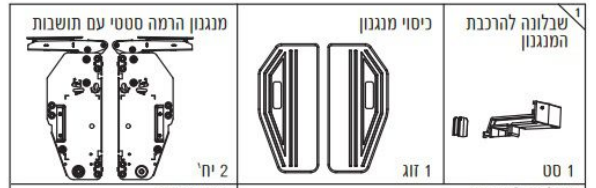

# EXPARO-SO

(פתיחה סטנדרטית)

מנגנון הרמה סטטי עם בולם אינטגרלי מובנה לדלת מתרוממת

דגם	מומנט	משקל
EXSO.A	600-1500	1.3-5 KG
EXSO.B	1400-2800	2.5-8 KG
EXSO.C	2400-3600	3.6-8.1 KG
EXSO.D	3200-5000	4.6-10 KG

גובה ממוצע	משקל	EXSO.A	EXSO.B	EXSO.C	EXSO.D
300	2.0-5.0	-	-	-	-
325	1.8-4.6	-	-	-	-
350	1.7-4.3	4.0-6.0	-	-	-
375	1.6-4.0	3.7-7.5	-	-	-
400	1.5-3.8	3.5-7.0	-	-	-
425	1.4-3.5	3.3-6.6	-	-	-
450	1.3-3.2	3.1-6.2	5.2-8.1	-	-
475	-	2.9-5.9	4.9-7.7	-	-
500	-	2.8-5.6	4.7-7.3	6.4-10	-
525	-	2.7-5.3	4.5-6.9	6.1-9.5	-
550	-	2.5-5	4.3-6.6	5.8-9.1	-
575	-	-	4.1-6.3	5.6-8.7	-
600	-	-	3.9-6.0	5.3-8.3	-
625	-	-	3.7-5.8	5.1-8.0	-
650	-	-	3.6-5.6	4.9-7.7	-
675	-	-	-	4.7-7.4	-
700	-	-	-	4.6-7.1	-

## דלת MDF בעובי 17 מ"מ

רוחב דלת																				גובה		
1800	1700	1600	1500	1400	1300	1200	1100	1000	950	900	850	800	750	700	650	600	550	500	450	400	350	דלת
B	B	B	B	B	A B	A	A	A	A	A	A	A	A	A	A	A	A					300
C	B C	B C	B	B	B	B	B	B	A B	A	A	A	A	A	A	A	A	A	A	A		350
D	C D	C D	C	C	B C	B	B	B	B	B	B	B	B	A B	A	A	A	A	A	A	A	400
	D	D	D	D	C D	C	C	B C	B C	B	B	B	B	B	B	B	A B	A	A	A	A	450
			D	D	D	D	C D	C	C	C	B C	B C	B	B	B	B	B	B	A B	A	A	500
						D	D	D	D	C D	C D	C	C	B C	B C	B	B	B	B	B	A	550
								D	D	D	D	D	C D	C	C	C	B C	B C	B	B	B	600
										D	D	D	D	D	C D	C	C	B C	B	B	B	650
													D	D	D	D	C	C	C	C	B	700