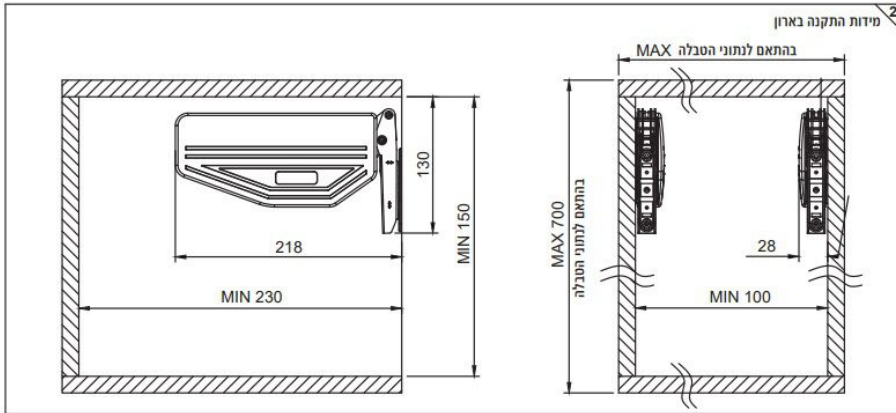

# EXPARO-SO

(פתיחה סטנדרטית)

מנגנון הרמה סטטי עם בולם אינטגרלי מובנה לדלת מתרוממת

דגם	מומנט	משקל
EXSO.A	600-1500	1.3-5 KG
EXSO.B	1400-2800	2.5-8 KG
EXSO.C	2400-3600	3.6-8.1 KG
EXSO.D	3200-5000	4.6-10 KG

גובה ממוצע	משקל	EXSO.A	EXSO.B	EXSO.C	EXSO.D
300	2.0-5.0	-	-	-	-
325	1.8-4.6	-	-	-	-
350	1.7-4.3	4.0-6.0	-	-	-
375	1.6-4.0	3.7-7.5	-	-	-
400	1.5-3.8	3.5-7.0	-	-	-
425	1.4-3.5	3.3-6.6	-	-	-
450	1.3-3.2	3.1-6.2	5.2-8.1	-	-
475	-	2.9-5.9	4.9-7.7	-	-
500	-	2.8-5.6	4.7-7.3	6.4-10	-
525	-	2.7-5.3	4.5-6.9	6.1-9.5	-
550	-	2.5-5	4.3-6.6	5.8-9.1	-
575	-	-	4.1-6.3	5.6-8.7	-
600	-	-	3.9-6.0	5.3-8.3	-
625	-	-	3.7-5.8	5.1-8.0	-
650	-	-	3.6-5.6	4.9-7.7	-
675	-	-	-	4.7-7.4	-
700	-	-	-	4.6-7.1	-

## דלת MDF בעובי 17 מ"מ

רוחב דלת																				גובה		
1800	1700	1600	1500	1400	1300	1200	1100	1000	950	900	850	800	750	700	650	600	550	500	450	400	350	דלת
B	B	B	B	B	A B	A	A	A	A	A	A	A	A	A	A	A	A					300
C	B C	B C	B	B	B	B	B	B	A B	A	A	A	A	A	A	A	A	A	A	A		350
D	C D	C D	C	C	B C	B	B	B	B	B	B	B	B	A B	A	A	A	A	A	A	A	400
	D	D	D	D	C D	C	C	B C	B C	B	B	B	B	B	B	B	A B	A	A	A	A	450
			D	D	D	D	C D	C	C	C	B C	B C	B	B	B	B	B	B	A B	A	A	500
						D	D	D	D	C D	C D	C	C	B C	B C	B	B	B	B	B	A	550
								D	D	D	D	D	C D	C	C	C	B C	B C	B	B	B	600
										D	D	D	D	D	C D	C	C	B C	B	B	B	650
													D	D	D	D	C	C	C	C	B	700

## דלת MDF בעובי 19 מ"מ

רוחב דלת																				גובה		
1800	1700	1600	1500	1400	1300	1200	1100	1000	950	900	850	800	750	700	650	600	550	500	450	400	350	דלת
B	B	B	B	B	B	B	A	A	A	A	A	A	A	A	A	A	A	A				300
C	C	B C	B C	B	B	B	B	B	B	B	A B	A	A	A	A	A	A	A	A	A	A	350
	D	D	C D	C	C	B C	B C	B	B	B	B	B	B	B	A B	A	A	A	A	A	A	400
			D	D	D	D	C D	C	B	B	B	B	B	B	B	B	B	A B	A	A	A	450
					D	D	D	D	C D	C	C	C	B C	B C	B	B	B	B	B	A B	A	500
								D	D	D	D	C D	C	C	C	B C	B C	B	B	B	B	550
											D	D	D	D	C D	C	B C	B C	B	B	B	600
													D	D	D	D	C	C	B C	B	B	650
															D	D	D	D	C	C	B	700