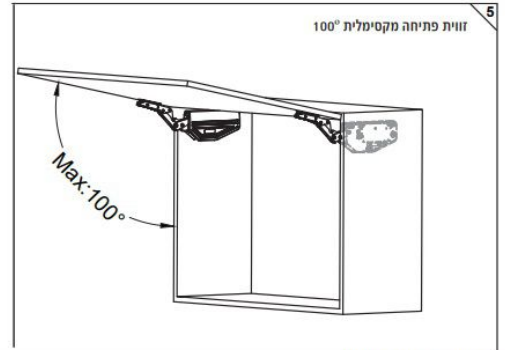

# EXPARO-SO

(פתיחה סטנדרטית)

מנגנון הרמה סטטי עם בולם אינטגרלי מובנה לדלת מתרוממת

דגם	מומנט	משקל
EXSO.A	600-1500	1.3-5 KG
EXSO.B	1400-2800	2.5-8 KG
EXSO.C	2400-3600	3.6-8.1 KG
EXSO.D	3200-5000	4.6-10 KG

גובה ממוצע	משקל	EXSO.A	EXSO.B	EXSO.C	EXSO.D
300	2.0-5.0	-	-	-	-
325	1.8-4.6	-	-	-	-
350	1.7-4.3	4.0-6.0	-	-	-
375	1.6-4.0	3.7-7.5	-	-	-
400	1.5-3.8	3.5-7.0	-	-	-
425	1.4-3.5	3.3-6.6	-	-	-
450	1.3-3.2	3.1-6.2	5.2-8.1	-	-
475	-	2.9-5.9	4.9-7.7	-	-
500	-	2.8-5.6	4.7-7.3	6.4-10	-
525	-	2.7-5.3	4.5-6.9	6.1-9.5	-
550	-	2.5-5	4.3-6.6	5.8-9.1	-
575	-	-	4.1-6.3	5.6-8.7	-
600	-	-	3.9-6.0	5.3-8.3	-
625	-	-	3.7-5.8	5.1-8.0	-
650	-	-	3.6-5.6	4.9-7.7	-
675	-	-	-	4.7-7.4	-
700	-	-	-	4.6-7.1	-

## דלת MDF בעובי 17 מ"מ

רוחב דלת																				גובה		
1800	1700	1600	1500	1400	1300	1200	1100	1000	950	900	850	800	750	700	650	600	550	500	450	400	350	דלת
B	B	B	B	B	A B	A	A	A	A	A	A	A	A	A	A	A	A					300
C	B C	B C	B	B	B	B	B	B	A B	A	A	A	A	A	A	A	A	A	A	A		350
D	C D	C D	C	C	B C	B	B	B	B	B	B	B	B	A B	A	A	A	A	A	A	A	400
	D	D	D	D	C D	C	C	B C	B C	B	B	B	B	B	B	B	A B	A	A	A	A	450
			D	D	D	D	C D	C	C	C	B C	B C	B	B	B	B	B	B	A B	A	A	500
						D	D	D	D	C D	C D	C	C	B C	B C	B	B	B	B	B	A	550
								D	D	D	D	D	C D	C	C	C	B C	B C	B	B	B	600
										D	D	D	D	D	C D	C	C	B C	B	B	B	650
													D	D	D	D	C	C	C	C	B	700

## דלת MDF בעובי 19 מ"מ

רוחב דלת																				גובה		
1800	1700	1600	1500	1400	1300	1200	1100	1000	950	900	850	800	750	700	650	600	550	500	450	400	350	דלת
B	B	B	B	B	B	B	A	A	A	A	A	A	A	A	A	A	A	A				300
C	C	B C	B C	B	B	B	B	B	B	B	A B	A	A	A	A	A	A	A	A	A	A	350
	D	D	C D	C	C	B C	B C	B	B	B	B	B	B	B	A B	A	A	A	A	A	A	400
			D	D	D	D	C D	C	B	B	B	B	B	B	B	B	B	A B	A	A	A	450
					D	D	D	D	C D	C	C	C	B C	B C	B	B	B	B	B	A B	A	500
								D	D	D	D	C D	C	C	C	B C	B C	B	B	B	B	550
											D	D	D	D	C D	C	B C	B C	B	B	B	600
													D	D	D	D	C	C	B C	B	B	650
															D	D	D	D	C	C	B	700