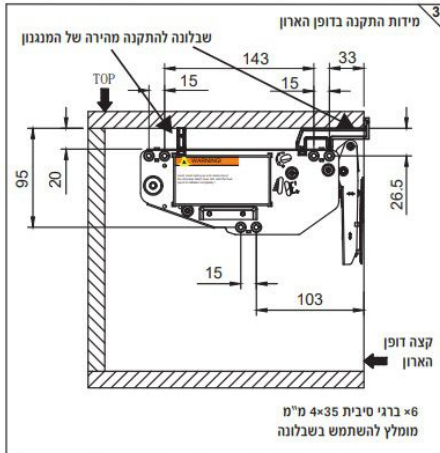

# EXPARO-SO

(פתיחה סטנדרטית)

מנגנון הרמה סטטי עם בולם אינטגרלי מובנה לדלת מתרוממת

דגם	מומנט	משקל
EXSO.A	600-1500	1.3-5 KG
EXSO.B	1400-2800	2.5-8 KG
EXSO.C	2400-3600	3.6-8.1 KG
EXSO.D	3200-5000	4.6-10 KG

גובה ממוצע	משקל	EXSO.A	EXSO.B	EXSO.C	EXSO.D
300	2.0-5.0	-	-	-	-
325	1.8-4.6	-	-	-	-
350	1.7-4.3	4.0-6.0	-	-	-
375	1.6-4.0	3.7-7.5	-	-	-
400	1.5-3.8	3.5-7.0	-	-	-
425	1.4-3.5	3.3-6.6	-	-	-
450	1.3-3.2	3.1-6.2	5.2-8.1	-	-
475	-	2.9-5.9	4.9-7.7	-	-
500	-	2.8-5.6	4.7-7.3	6.4-10	-
525	-	2.7-5.3	4.5-6.9	6.1-9.5	-
550	-	2.5-5	4.3-6.6	5.8-9.1	-
575	-	-	4.1-6.3	5.6-8.7	-
600	-	-	3.9-6.0	5.3-8.3	-
625	-	-	3.7-5.8	5.1-8.0	-
650	-	-	3.6-5.6	4.9-7.7	-
675	-	-	-	4.7-7.4	-
700	-	-	-	4.6-7.1	-

## דלת MDF בעובי 17 מ"מ

רוחב דלת																				גובה		
1800	1700	1600	1500	1400	1300	1200	1100	1000	950	900	850	800	750	700	650	600	550	500	450	400	350	דלת
B	B	B	B	B	A B	A	A	A	A	A	A	A	A	A	A	A	A					300
C	B C	B C	B	B	B	B	B	B	A B	A	A	A	A	A	A	A	A	A	A	A		350
D	C D	C D	C	C	B C	B	B	B	B	B	B	B	B	A B	A	A	A	A	A	A	A	400
	D	D	D	D	C D	C	C	B C	B C	B	B	B	B	B	B	B	A B	A	A	A	A	450
			D	D	D	D	C D	C	C	C	B C	B C	B	B	B	B	B	B	A B	A	A	500
						D	D	D	D	C D	C D	C	C	B C	B C	B	B	B	B	B	A	550
								D	D	D	D	D	C D	C	C	C	B C	B C	B	B	B	600
										D	D	D	D	D	C D	C	C	B C	B	B	B	650
													D	D	D	D	C	C	C	C	B	700

## דלת MDF בעובי 19 מ"מ

רוחב דלת																				גובה		
1800	1700	1600	1500	1400	1300	1200	1100	1000	950	900	850	800	750	700	650	600	550	500	450	400	350	דלת
B	B	B	B	B	B	B	A	A	A	A	A	A	A	A	A	A	A	A				300
C	C	B C	B C	B	B	B	B	B	B	B	A B	A	A	A	A	A	A	A	A	A	A	350
	D	D	C D	C	C	B C	B C	B	B	B	B	B	B	B	A B	A	A	A	A	A	A	400
			D	D	D	D	C D	C	B	B	B	B	B	B	B	B	B	A B	A	A	A	450
					D	D	D	D	C D	C	C	C	B C	B C	B	B	B	B	B	A B	A	500
								D	D	D	D	C D	C	C	C	B C	B C	B	B	B	B	550
											D	D	D	D	C D	C	B C	B C	B	B	B	600
													D	D	D	D	C	C	B C	B	B	650
															D	D	D	D	C	C	B	700