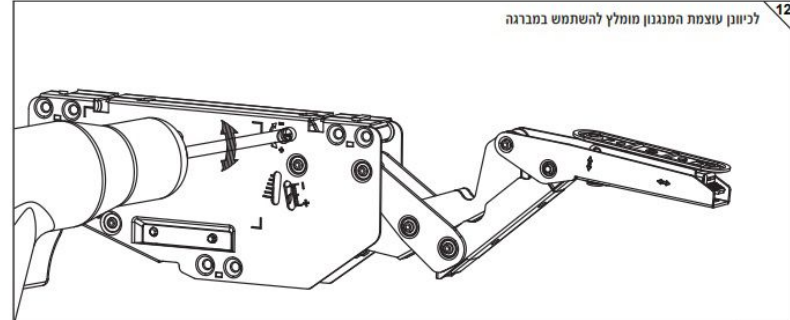

# EXPARO-SO

(פתיחה סטנדרטית)

מנגנון הרמה סטטי עם בולם אינטגרלי מובנה לדלת מתרוממת

דגם	מומנט	משקל
EXSO.A	600-1500	1.3-5 KG
EXSO.B	1400-2800	2.5-8 KG
EXSO.C	2400-3600	3.6-8.1 KG
EXSO.D	3200-5000	4.6-10 KG

גובה ממוצע	משקל	EXSO.A	EXSO.B	EXSO.C	EXSO.D
300	2.0-5.0	-	-	-	-
325	1.8-4.6	-	-	-	-
350	1.7-4.3	4.0-6.0	-	-	-
375	1.6-4.0	3.7-7.5	-	-	-
400	1.5-3.8	3.5-7.0	-	-	-
425	1.4-3.5	3.3-6.6	-	-	-
450	1.3-3.2	3.1-6.2	5.2-8.1	-	-
475	-	2.9-5.9	4.9-7.7	-	-
500	-	2.8-5.6	4.7-7.3	6.4-10	-
525	-	2.7-5.3	4.5-6.9	6.1-9.5	-
550	-	2.5-5	4.3-6.6	5.8-9.1	-
575	-	-	4.1-6.3	5.6-8.7	-
600	-	-	3.9-6.0	5.3-8.3	-
625	-	-	3.7-5.8	5.1-8.0	-
650	-	-	3.6-5.6	4.9-7.7	-
675	-	-	-	4.7-7.4	-
700	-	-	-	4.6-7.1	-

## דלת MDF בעובי 17 מ"מ

רוחב דלת																				גובה		
1800	1700	1600	1500	1400	1300	1200	1100	1000	950	900	850	800	750	700	650	600	550	500	450	400	350	דלת
B	B	B	B	B	A B	A	A	A	A	A	A	A	A	A	A	A	A					300
C	B C	B C	B	B	B	B	B	B	A B	A	A	A	A	A	A	A	A	A	A	A		350
D	C D	C D	C	C	B C	B	B	B	B	B	B	B	B	A B	A	A	A	A	A	A	A	400
	D	D	D	D	C D	C	C	B C	B C	B	B	B	B	B	B	B	A B	A	A	A	A	450
			D	D	D	D	C D	C	C	C	B C	B C	B	B	B	B	B	B	A B	A	A	500
						D	D	D	D	C D	C D	C	C	B C	B C	B	B	B	B	B	A	550
								D	D	D	D	D	C D	C	C	C	B C	B C	B	B	B	600
										D	D	D	D	D	C D	C	C	B C	B	B	B	650
													D	D	D	D	C	C	C	C	B	700