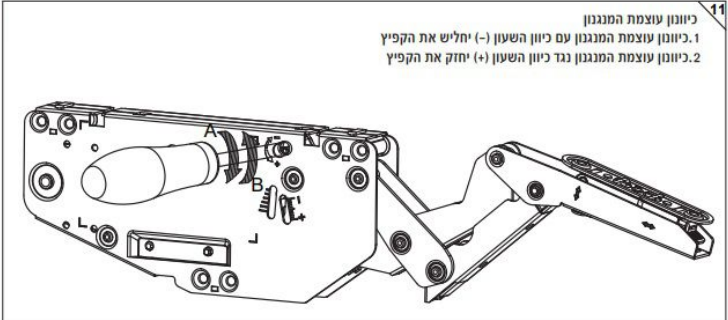

# EXPARO-SO

(פתיחה סטנדרטית)

מנגנון הרמה סטטי עם בולם אינטגרלי מובנה לדלת מתרוממת

דגם	מומנט	משקל
EXSO.A	600-1500	1.3-5 KG
EXSO.B	1400-2800	2.5-8 KG
EXSO.C	2400-3600	3.6-8.1 KG
EXSO.D	3200-5000	4.6-10 KG

גובה ממוצע	משקל	EXSO.A	EXSO.B	EXSO.C	EXSO.D
300	2.0-5.0	-	-	-	-
325	1.8-4.6	-	-	-	-
350	1.7-4.3	4.0-6.0	-	-	-
375	1.6-4.0	3.7-7.5	-	-	-
400	1.5-3.8	3.5-7.0	-	-	-
425	1.4-3.5	3.3-6.6	-	-	-
450	1.3-3.2	3.1-6.2	5.2-8.1	-	-
475	-	2.9-5.9	4.9-7.7	-	-
500	-	2.8-5.6	4.7-7.3	6.4-10	-
525	-	2.7-5.3	4.5-6.9	6.1-9.5	-
550	-	2.5-5	4.3-6.6	5.8-9.1	-
575	-	-	4.1-6.3	5.6-8.7	-
600	-	-	3.9-6.0	5.3-8.3	-
625	-	-	3.7-5.8	5.1-8.0	-
650	-	-	3.6-5.6	4.9-7.7	-
675	-	-	-	4.7-7.4	-
700	-	-	-	4.6-7.1	-

## דלת MDF בעובי 17 מ"מ

רוחב דלת																				גובה		
1800	1700	1600	1500	1400	1300	1200	1100	1000	950	900	850	800	750	700	650	600	550	500	450	400	350	דלת
B	B	B	B	B	A B	A	A	A	A	A	A	A	A	A	A	A	A					300
C	B C	B C	B	B	B	B	B	B	A B	A	A	A	A	A	A	A	A	A	A	A		350
D	C D	C D	C	C	B C	B	B	B	B	B	B	B	B	A B	A	A	A	A	A	A	A	400
	D	D	D	D	C D	C	C	B C	B C	B	B	B	B	B	B	B	A B	A	A	A	A	450
			D	D	D	D	C D	C	C	C	B C	B C	B	B	B	B	B	B	A B	A	A	500
						D	D	D	D	C D	C D	C	C	B C	B C	B	B	B	B	B	A	550
								D	D	D	D	D	C D	C	C	C	B C	B C	B	B	B	600
										D	D	D	D	D	C D	C	C	B C	B	B	B	650
													D	D	D	D	C	C	C	C	B	700