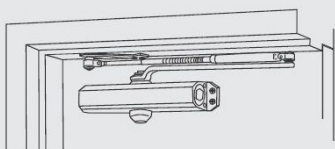

## התקנה רגילה

פתיחה	"A" מרחק	"B" מרחק
	MM	MM
זווית פתיחה 120°	165	330
זווית פתיחה 180°	101.5	226.5

## התקנה במקביל עם פלטה

פתיחה	"A" מרחק	"B" מרחק
	MM	MM
זווית פתיחה 180°	120.5	222