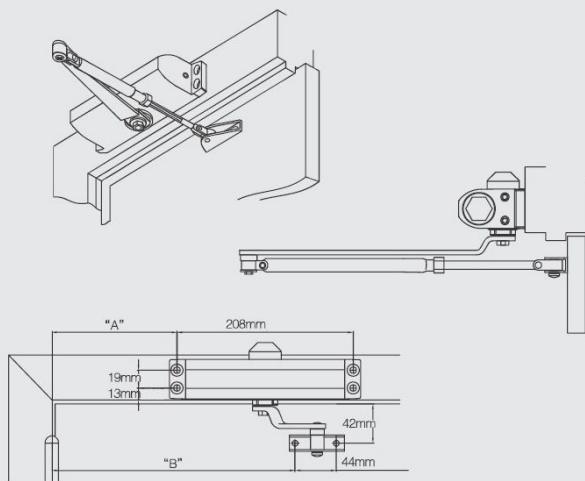

## התקנה רגילה

פתיחה	"A" מרחק	"B" מרחק
	MM	MM
זווית פתיחה 120°	165	330
זווית פתיחה 180°	101.5	226.5

## התקנה במקביל עם פלטה

פתיחה	"A" מרחק	"B" מרחק
	MM	MM
זווית פתיחה 180°	120.5	222

## התקנה על משקוף

פתיחה	"A" מרחק	"B" מרחק
	MM	MM
זווית פתיחה 120°	165	330
זווית פתיחה 180°	101.5	226.5