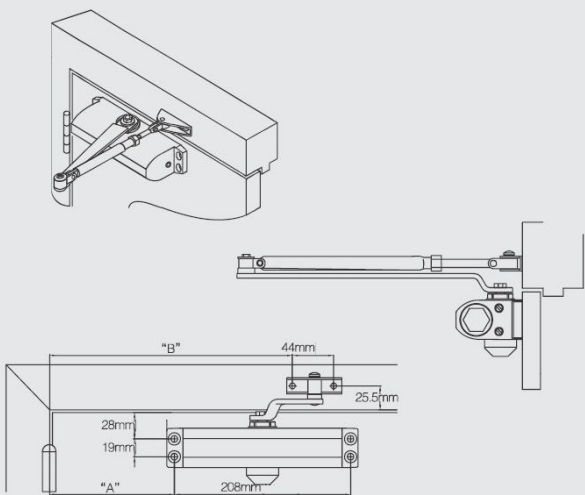

## התקנה רגילה

פתיחה	"A" מרחק	"B" מרחק
	MM	MM
זווית פתיחה 120°	165	330
זווית פתיחה 180°	101.5	226.5

## התקנה במקביל עם פלטה

פתיחה	"A" מרחק	"B" מרחק
	MM	MM
זווית פתיחה 180°	120.5	222

## התקנה על משקוף

פתיחה	"A" מרחק	"B" מרחק
	MM	MM
זווית פתיחה 120°	165	330
זווית פתיחה 180°	101.5	226.5