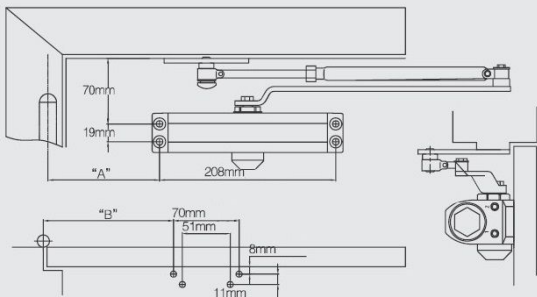

## התקנה רגילה

פתיחה	"A" מרחק	"B" מרחק
	MM	MM
זווית פתיחה 120°	165	330
זווית פתיחה 180°	101.5	226.5

## התקנה במקביל עם פלטה

פתיחה	"A" מרחק	"B" מרחק
	MM	MM
זווית פתיחה 180°	120.5	222

## התקנה על משקוף

פתיחה	"A" מרחק	"B" מרחק
	MM	MM
זווית פתיחה 120°	165	330
זווית פתיחה 180°	101.5	226.5